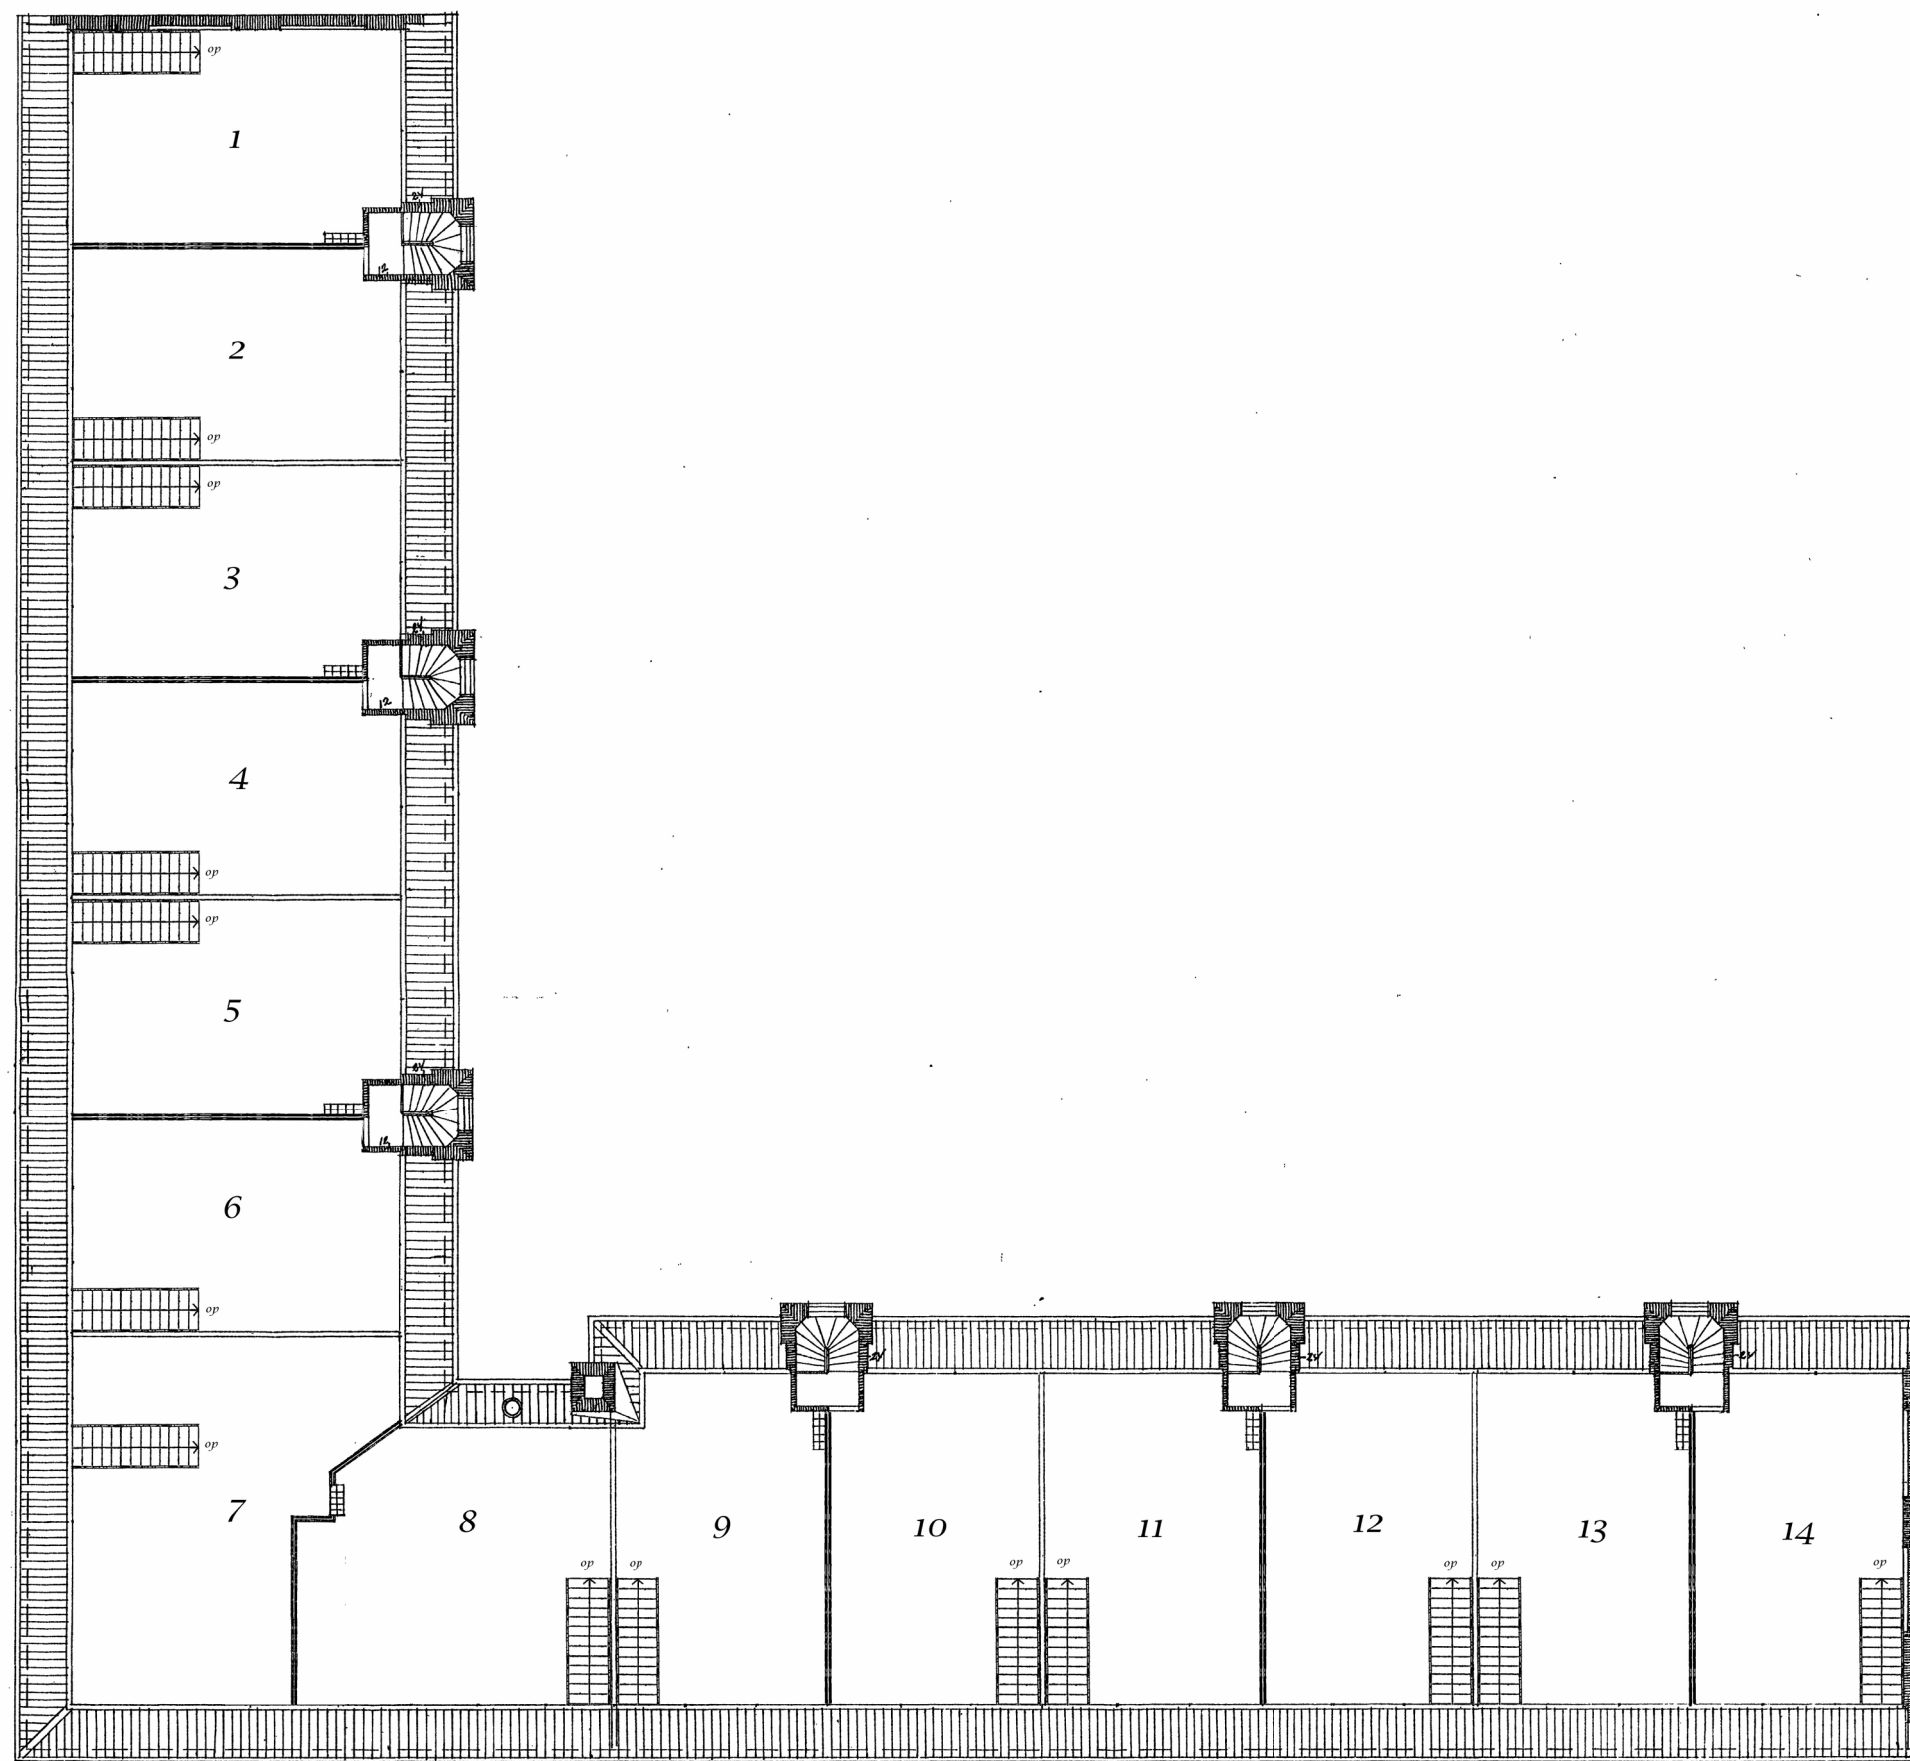

Ewaldsensvej

Loftplan

Frøbels Allé

Revision:

Rev.ændring:

Rev.nr.:

Dato:

Rev.init.:

Frøbels Alle

Adresse: Ewaldsensvej/Frøbels Allé

Matr.nr.: 40z

Emne: Loftplan

Stade: Fremtidige Forhold

Proj.nr: 1729

Mål: 1:200

Format: A3

Tegn.nr.:

Dato: 01.08.2018

Tegn.: JP

KS: HS